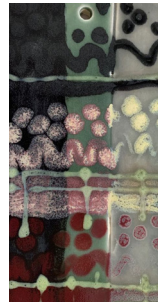

GS412 Black Satin
GLW39 Vanilla Cream Matte
PG648 Maroon Gloss
GLW56 Chartreuse Matte

PG601 Perfect White Gloss
GS410 White Satin
GLW23 White Froth