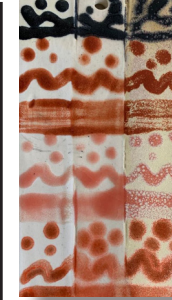

GS412 Black Satin
PG647 Burnt Orange Gloss
GS407 Melon Satin
GLW54 Paprika Matte

PG601 Perfect White Gloss
GS410 White Satin
GLW23 White Froth